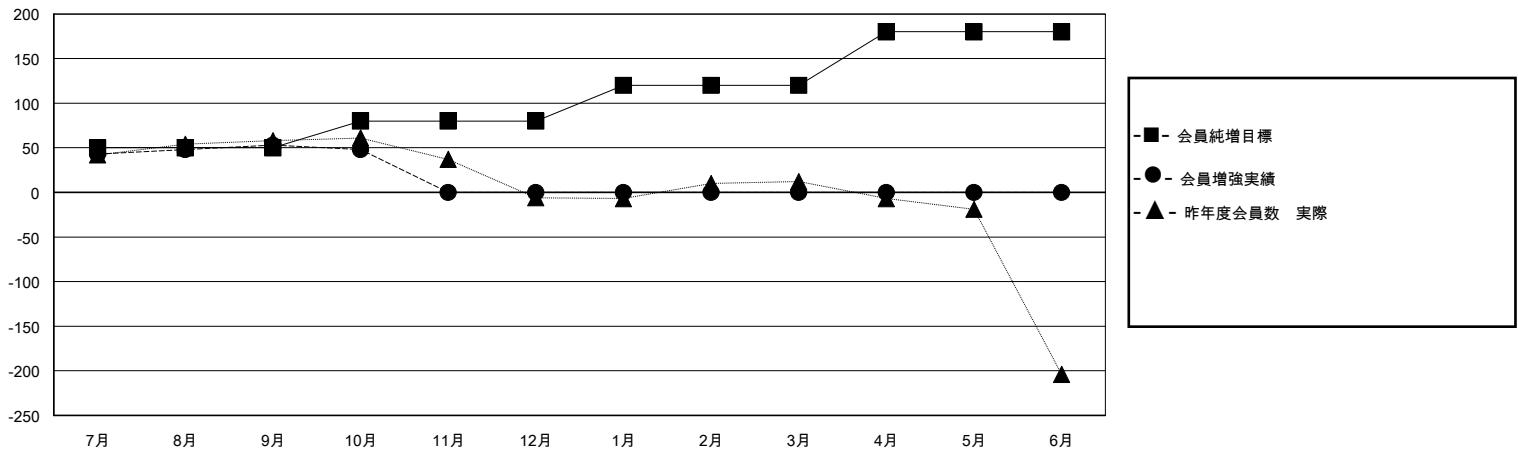

MONTHLY MEMBERSHIP PROGRESS REPORT

District 330 B

Results as of: 10/31/2023

GMT:

地域 JAPAN

GMT会則地域

クラブ				名			
結果 : 2023-2024				結果 : 2023-2024			
四半期	新クラブ目標	新クラブ	解散クラブ	四半期	会員純増目標	会員増強実績	退会者(転籍を含む)実際
7月/8月/9月	0	0	0	7月/8月/9月	50	103	39
10月/11月/12月	0	0	0	10月/11月/12月	30	10	14
1月/2月/3月	1	0	0	1月/2月/3月	40	0	0
4月/5月/6月	0	0	0	4月/5月/6月	60	0	0

新クラブ目標及び実績累計

会員目標及び実績累計

解散クラブ: 0	57 CLUBS OF 141 一名以上の新会員を登録	男女別
		男性 2,886 (83.72%)
		女性 561 (16.28%)
退会者	会員累計データを見るには、ここをクリック	世帯主/家族会員合計 553
物故会員 9		国際会費半額の家族会員 295
クラブ解散 0		
その他 44		
合計 53		